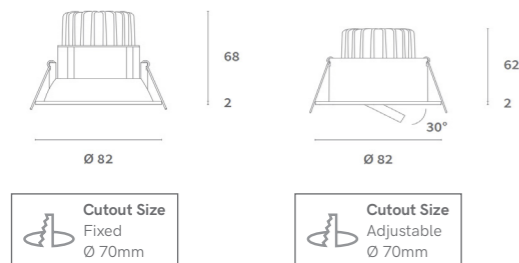

Dimensions

Fondo Fixed

Article No.	Product Name	Color	CCT	CRI	System Lumen	System Power	Reflector	Cutout size
2.11.1849 / 2.11.1850*	Fondo Fixed	Grey	2700K	>90Ra	688lm	12W	38°	Ø 70mm
2.11.1855 / 2.11.1856*	Fondo Fixed	White	2700K	>90Ra	688lm	12W	38°	Ø 70mm
2.11.1861 / 2.11.1862*	Fondo Fixed	Black	2700K	>90Ra	688lm	12W	38°	Ø 70mm
2.11.1851 / 2.11.1852*	Fondo Fixed	Grey	3000K	>90Ra	749lm	12W	38°	Ø 70mm
2.11.1857 / 2.11.1858*	Fondo Fixed	White	3000K	>90Ra	749lm	12W	38°	Ø 70mm
2.11.1863 / 2.11.1864*	Fondo Fixed	Black	3000K	>90Ra	749lm	12W	38°	Ø 70mm
2.11.1853 / 2.11.1854*	Fondo Fixed	Grey	4000K	>90Ra	865lm	12W	38°	Ø 70mm
2.11.1859 / 2.11.1860*	Fondo Fixed	White	4000K	>90Ra	865lm	12W	38°	Ø 70mm
2.11.1865 / 2.11.1866*	Fondo Fixed	Black	4000K	>90Ra	865lm	12W	38°	Ø 70mm

Discover more

Dimensions

Vela Round Fixed

Article No.	Product Name	Color	CCT	CRI	System Lumen	System Power	Reflector	Cutout size
2.11.1957 / 2.11.1958*	Vela	Grey	2700K	>90Ra	688lm	12W	38°	Ø 75mm
2.11.1963 / 2.11.1964*	Vela	White	2700K	>90Ra	688lm	12W	38°	Ø 75mm
2.11.1969 / 2.11.1970*	Vela	Black	2700K	>90Ra	688lm	12W	38°	Ø 75mm
2.11.1959 / 2.11.1960*	Vela	Grey	3000K	>90Ra	749lm	12W	38°	Ø 75mm
2.11.1965 / 2.11.1966*	Vela	White	3000K	>90Ra	749lm	12W	38°	Ø 75mm
2.11.1971 / 2.11.1972*	Vela	Black	3000K	>90Ra	749lm	12W	38°	Ø 75mm
2.11.1961 / 2.11.1962*	Vela	Grey	4000K	>90Ra	865lm	12W	38°	Ø 75mm
2.11.1967 / 2.11.1968*	Vela	White	4000K	>90Ra	865lm	12W	38°	Ø 75mm
2.11.1973 / 2.11.1974*	Vela	Black	4000K	>90Ra	865lm	12W	38°	Ø 75mm