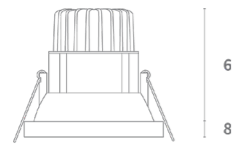

Discover more

Dimensions

Vela Round Fixed

Article No.	Product Name	Color	CCT	CRI	System Lumen	System Power	Reflector	Cutout size
2.11.1957 / 2.11.1958*	Vela	Grey	2700K	>90Ra	688lm	12W	38°	Ø 75mm
2.11.1963 / 2.11.1964*	Vela	White	2700K	>90Ra	688lm	12W	38°	Ø 75mm
2.11.1969 / 2.11.1970*	Vela	Black	2700K	>90Ra	688lm	12W	38°	Ø 75mm
2.11.1959 / 2.11.1960*	Vela	Grey	3000K	>90Ra	749lm	12W	38°	Ø 75mm
2.11.1965 / 2.11.1966*	Vela	White	3000K	>90Ra	749lm	12W	38°	Ø 75mm
2.11.1971 / 2.11.1972*	Vela	Black	3000K	>90Ra	749lm	12W	38°	Ø 75mm
2.11.1961 / 2.11.1962*	Vela	Grey	4000K	>90Ra	865lm	12W	38°	Ø 75mm
2.11.1967 / 2.11.1968*	Vela	White	4000K	>90Ra	865lm	12W	38°	Ø 75mm
2.11.1973 / 2.11.1974*	Vela	Black	4000K	>90Ra	865lm	12W	38°	Ø 75mm