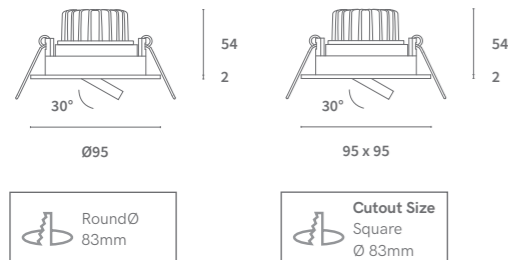

Discover more

Dimensions

Vela Round Fixed

Article No.	Product Name	Color	CCT	CRI	System Lumen	System Power	Reflector	Cutout size
2.11.1957 / 2.11.1958*	Vela	Grey	2700K	>90Ra	688lm	12W	38°	Ø 75mm
2.11.1963 / 2.11.1964*	Vela	White	2700K	>90Ra	688lm	12W	38°	Ø 75mm
2.11.1969 / 2.11.1970*	Vela	Black	2700K	>90Ra	688lm	12W	38°	Ø 75mm
2.11.1959 / 2.11.1960*	Vela	Grey	3000K	>90Ra	749lm	12W	38°	Ø 75mm
2.11.1965 / 2.11.1966*	Vela	White	3000K	>90Ra	749lm	12W	38°	Ø 75mm
2.11.1971 / 2.11.1972*	Vela	Black	3000K	>90Ra	749lm	12W	38°	Ø 75mm
2.11.1961 / 2.11.1962*	Vela	Grey	4000K	>90Ra	865lm	12W	38°	Ø 75mm
2.11.1967 / 2.11.1968*	Vela	White	4000K	>90Ra	865lm	12W	38°	Ø 75mm
2.11.1973 / 2.11.1974*	Vela	Black	4000K	>90Ra	865lm	12W	38°	Ø 75mm

Article No. with * indicates that the luminaire is DALI Dimmable.

Etage

SQUARE AND ROUND

Discover more

Product information

System Power	12.3W
CRI	>90Ra
CCT	2700K 3000K 4000K
System Lumen	700lm 740lm 790lm
System Efficacy	58lm/W 63lm/W 74lm/W
LOR	Up to 81%
Driver	500mA Non-Dimmable or Dimmable Driver (included)
IP	20

Dimensions

Etage Round

Article No.	Product Name	Color	CCT	CRI	System Lumen	System Power	Reflector	Cutout size
2.11.2011 / 2.11.2012*	Etage Round	Grey	2700K	>90Ra	700lm	12.3W	38°	Ø 83mm
2.11.2017 / 2.11.2018*	Etage Round	White	2700K	>90Ra	700lm	12.3W	38°	Ø 83mm
2.11.2023 / 2.11.2024*	Etage Round	Black	2700K	>90Ra	700lm	12.3W	38°	Ø 83mm
2.11.2013 / 2.11.2014*	Etage Round	Grey	3000K	>90Ra	740lm	12.3W	38°	Ø 83mm
2.11.2019 / 2.11.2020*	Etage Round	White	3000K	>90Ra	740lm	12.3W	38°	Ø 83mm
2.11.2025 / 2.11.2026*	Etage Round	Black	3000K	>90Ra	740lm	12.3W	38°	Ø 83mm
2.11.2015 / 2.11.2016*	Etage Round	Grey	4000K	>90Ra	790lm	12.3W	38°	Ø 83mm
2.11.2021 / 2.11.2022*	Etage Round	White	4000K	>90Ra	790lm	12.3W	38°	Ø 83mm
2.11.2027 / 2.11.2028*	Etage Round	Black	4000K	>90Ra	790lm	12.3W	38°	Ø 83mm