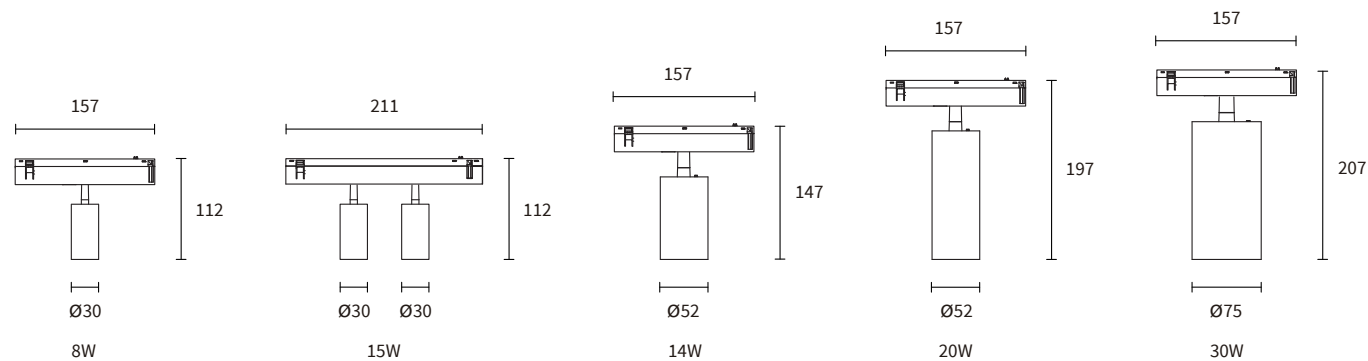

Arcano

SURFACE MOUNTED TRACK

Product information

Input voltage	DC48V
Max. load	up to 450W
Max. track length	up to 20m
Track sections	1m / 2m / 3m
Available color	White / Black
Certification	CE / ROHS

Dimensions

Dimensions

Adjustable Track Lights

Article No.	Product Name	Color	CCT	CRI	Lumen	Power	Efficacy	Diameter	Lens
2.17.3015 / 2.17.3039*	Spotty Mini	White	2700K	>90Ra	406lm	8.6W	47lm/W	Ø30 mm	30°
2.17.3016 / 2.17.3040*	Spotty Mini	Black	2700K	>90Ra	406lm	8.6W	47lm/W	Ø30 mm	30°
2.17.3017 / 2.17.3041*	Spotty Mini	White	3000K	>90Ra	441lm	8.8W	50lm/W	Ø30 mm	30°
2.17.3018 / 2.17.3042*	Spotty Mini	Black	3000K	>90Ra	441lm	8.8W	50lm/W	Ø30 mm	30°
2.17.3031 / 2.17.3055*	Spotty Mini 2-Lights	White	2700K	>90Ra	2x 406lm	14W	2x 58lm/W	Ø30 mm	30°
2.17.3032 / 2.17.3056*	Spotty Mini 2-Lights	Black	2700K	>90Ra	2x 406lm	14W	2x 58lm/W	Ø30 mm	30°
2.17.3033 / 2.17.3057*	Spotty Mini 2-Lights	White	3000K	>90Ra	2x 441lm	14W	2x 63lm/W	Ø30 mm	30°
2.17.3034 / 2.17.3058*	Spotty Mini 2-Lights	Black	3000K	>90Ra	2x 441lm	14W	2x 63lm/W	Ø30 mm	30°
2.17.3019 / 2.17.3043*	Spotty Medium	White	2700K	>90Ra	1256lm	16.8W	78lm/W	Ø52 mm	30°
2.17.3020 / 2.17.3044*	Spotty Medium	Black	2700K	>90Ra	1256lm	16.8W	78lm/W	Ø52 mm	30°
2.17.3021 / 2.17.3045*	Spotty Medium	White	3000K	>90Ra	1322lm	17W	78lm/W	Ø52 mm	30°
2.17.3022 / 2.17.3046*	Spotty Medium	Black	3000K	>90Ra	1322lm	17W	78lm/W	Ø52 mm	30°
2.17.3023 / 2.17.3047*	Spotty Medium LH	White	2700K	>90Ra	1629lm	20.6W	79lm/W	Ø52 mm	30°
2.17.3024 / 2.17.3048*	Spotty Medium LH	Black	2700K	>90Ra	1629lm	20.6W	79lm/W	Ø52 mm	30°
2.17.3025 / 2.17.3049*	Spotty Medium LH	White	3000K	>90Ra	1753lm	20.6W	85lm/W	Ø52 mm	30°
2.17.3026 / 2.17.3050*	Spotty Medium LH	Black	3000K	>90Ra	1753lm	20.6W	85lm/W	Ø52 mm	30°
2.17.3029 / 2.17.3053*	Spotty Maxi	White	3000K	>90Ra	2347lm	29W	81lm/W	Ø75 mm	30°
2.17.3030 / 2.17.3054*	Spotty Maxi	Black	3000K	>90Ra	2347lm	29W	81lm/W	Ø75 mm	30°