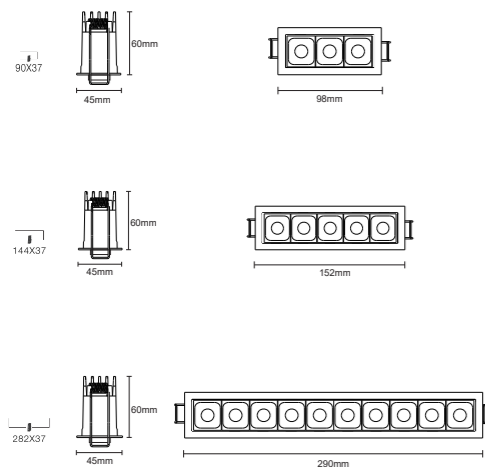

Dimensions

Product Name	Housing Color	Reflector Gold	Reflector Matt	Reflector White	Reflector Black	CCT	CRI	System Lumen	System power	System Efficacy	Lens
Pandion In S	White	2.11.7305 2.11.7369*	2.11.7307 2.11.7371*	2.11.7309 2.11.7373*	2.11.7311 2.11.7375*	2700K	>90Ra	565lm	8,5W	66lm/W	40°
Pandion In S	Black	2.11.7313 2.11.7377*	2.11.7315 2.11.7379*	2.11.7317 2.11.7381*	2.11.7319 2.11.7383*	2700K	>90Ra	565lm	8,5W	66lm/W	40°
Pandion In S	White	2.11.7321 2.11.7385*	2.11.7323 2.11.7387*	2.11.7325 2.11.7389*	2.11.7327 2.11.7391*	3000K	>90Ra	614lm	8,7W	70lm/W	40°
Pandion In S	Black	2.11.7329 2.11.7393*	2.11.7331 2.11.7395*	2.11.7333 2.11.7397*	2.11.7335 2.11.7399*	3000K	>90Ra	614lm	8,7W	70lm/W	40°
Pandion In M	White	2.11.7433 2.11.7497*	2.11.7435 2.11.7499*	2.11.7437 2.11.7501*	2.11.7439 2.11.7503*	2700K	>90Ra	921lm	12,7W	72lm/W	40°
Pandion In M	Black	2.11.7441 2.11.7505*	2.11.7443 2.11.7507*	2.11.7445 2.11.7509*	2.11.7447 2.11.7511*	2700K	>90Ra	921lm	12,7W	72lm/W	40°
Pandion In M	White	2.11.7449 2.11.7513*	2.11.7451 2.11.7515*	2.11.7453 2.11.7517*	2.11.7455 2.11.7519*	3000K	>90Ra	986lm	12,7W	78lm/W	40°
Pandion In M	Black	2.11.7457 2.11.7521*	2.11.7459 2.11.7523*	2.11.7461 2.11.7525*	2.11.7463 2.11.7527*	3000K	>90Ra	986lm	12,7W	78lm/W	40°
Pandion In L	White	2.11.7817 2.11.7881*	2.11.7819 2.11.7883*	2.11.7821 2.11.7885*	2.11.7823 2.11.7887*	2700K	>90Ra	1688lm	20,8W	81lm/W	40°
Pandion In L	Black	2.11.7825 2.11.7889*	2.11.7827 2.11.7891*	2.11.7829 2.11.7893*	2.11.7831 2.11.7895*	2700K	>90Ra	1688lm	20,8W	81lm/W	40°
Pandion In L	White	2.11.7833 2.11.7897*	2.11.7835 2.11.7899*	2.11.7837 2.11.7901*	2.11.7839 2.11.7903*	3000K	>90Ra	1783lm	20,8W	86lm/W	40°
Pandion In L	Black	2.11.7841 2.11.7905*	2.11.7843 2.11.7907*	2.11.7845 2.11.7909*	2.11.7847 2.11.7911*	3000K	>90Ra	1783lm	20,8W	86lm/W	40°