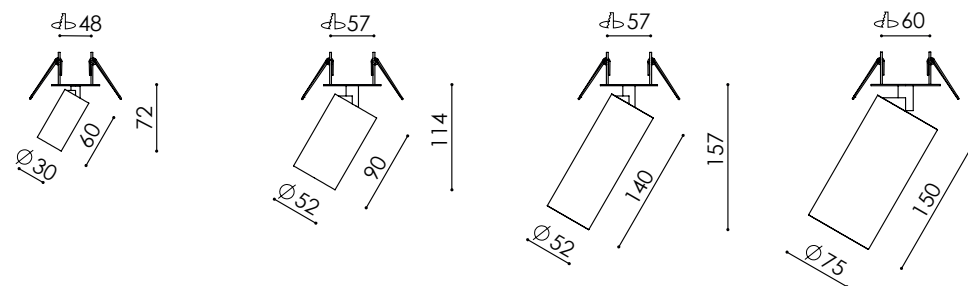

Dimensions

Neo Point

Article No.	Product Name	Diameter	Lumen	Housing Color	CCT	CRI	Power	Lens
2.11.7155 / 2.11.7163*	Neo Point S	Ø30mm	390lm	White	2700K	>90Ra	6,2W	30°
2.11.7156 / 2.11.7164*	Neo Point S	Ø30mm	390lm	Black	2700K	>90Ra	6,2W	30°
2.11.7157 / 2.11.7165*	Neo Point S	Ø30mm	411lm	White	3000K	>90Ra	6,2W	30°
2.11.7158 / 2.11.7166*	Neo Point S	Ø30mm	411lm	Black	3000K	>90Ra	6,2W	30°
2.11.7171 / 2.11.7179*	Neo Point M	Ø52mm	1109lm	White	2700K	>90Ra	16W	30°
2.11.7172 / 2.11.7180*	Neo Point M	Ø52mm	1109lm	Black	2700K	>90Ra	16W	30°
2.11.7173 / 2.11.7181*	Neo Point M	Ø52mm	1163lm	White	3000K	>90Ra	16,2W	30°
2.11.7174 / 2.11.7182*	Neo Point M	Ø52mm	1163lm	Black	3000K	>90Ra	16,2W	30°
2.11.7187 / 2.11.7199*	Neo Point L	Ø52mm	1476lm	White	2700K	>90Ra	20,1W	30°
2.11.7188 / 2.11.7200*	Neo Point L	Ø52mm	1476lm	Black	2700K	>90Ra	20,1W	30°
2.11.7189 / 2.11.7201*	Neo Point L	Ø52mm	1569lm	White	3000K	>90Ra	20,3W	30°
2.11.7190 / 2.11.7202*	Neo Point L	Ø52mm	1569lm	Black	3000K	>90Ra	20,3W	30°
2.11.7207 / 2.11.7219*	Neo Point XL	Ø75mm	2432lm	White	2700K	>90Ra	32,5W	30°
2.11.7208 / 2.11.7220*	Neo Point XL	Ø75mm	2432lm	Black	2700K	>90Ra	32,5W	30°
2.11.7209 / 2.11.7221*	Neo Point XL	Ø75mm	2545lm	White	3000K	>90Ra	32,5W	30°
2.11.7210 / 2.11.7222*	Neo Point XL	Ø75mm	2545lm	Black	3000K	>90Ra	32,5W	30°